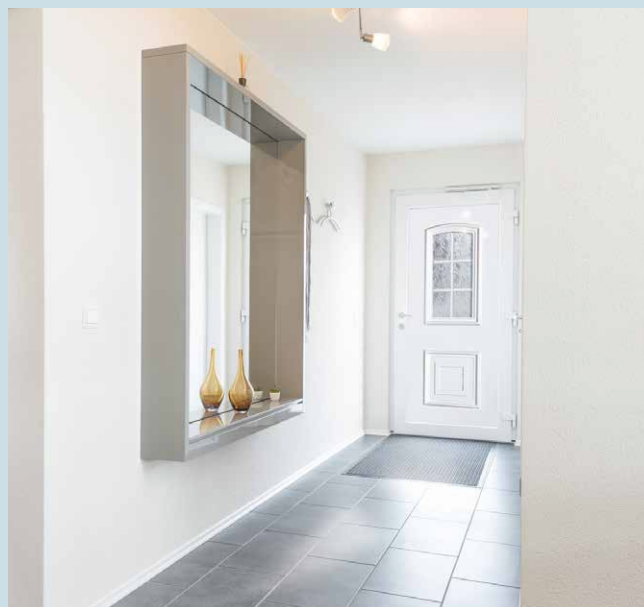

Fusion/Sablage
V8.12

Fusion/Sablage
V8.13

Fusion
V8STR1L.11

*Arrêt progressif jusqu'à épaissement du stock. Décor ressemblant disponible en plomb sur demande.

STRASIDE 1

Vrai vitrail
V4 bevel clair, rouge*, vert * ou bleu*