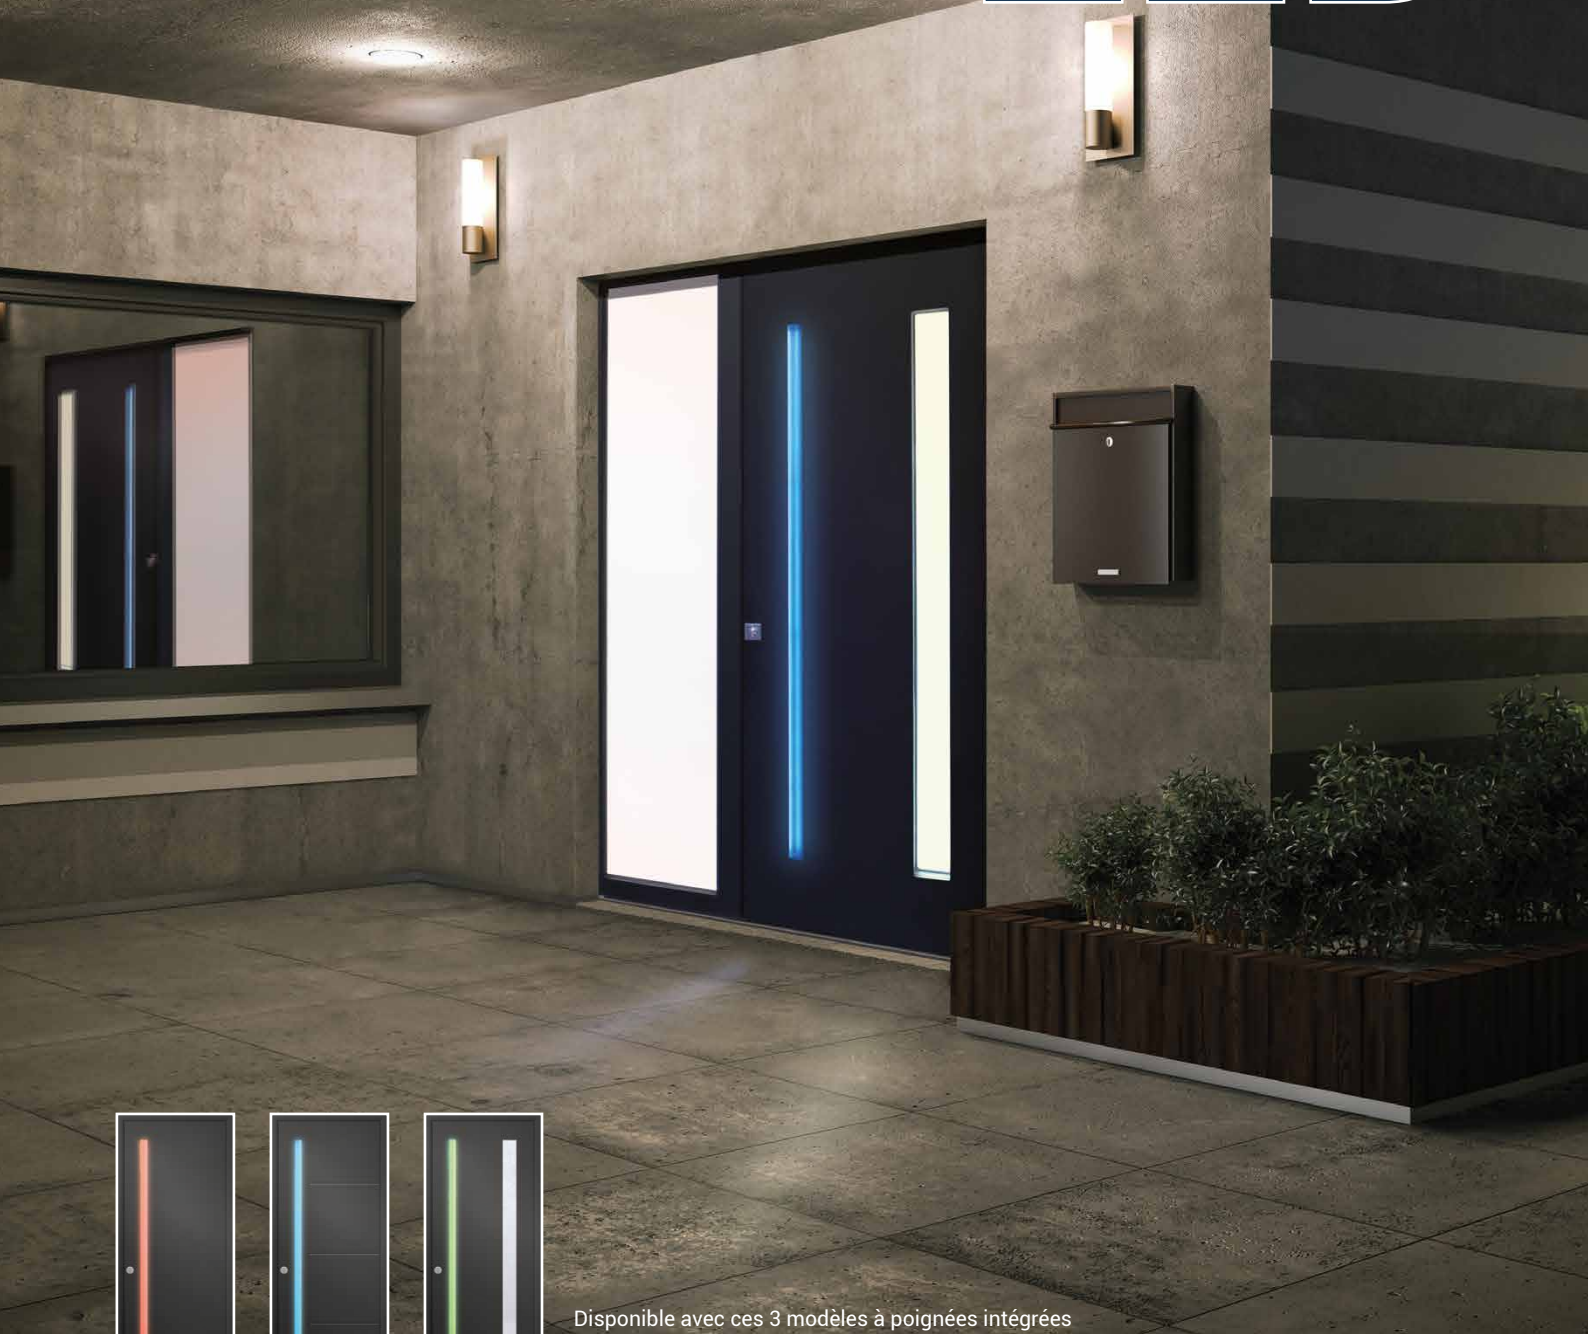

# NOUVEAU ECLAIRAGE LED

GRAPHITE A

GRAPHITE B

GRAPHITE 1

Disponible avec ces 3 modèles à poignées intégrées

**EURADIF**

Les portes d'entrée aluminium PASSAGE®

### CONTRÔLE A DISTANCE

Contrôlez l'éclairage LED de votre porte d'entrée, où que vous soyez. Votre maison ne vous accueillera plus dans l'obscurité.