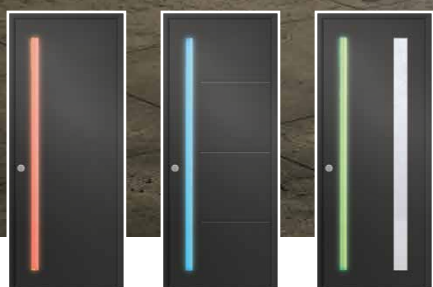

# NOUVEAU ECLAIRAGE LED

GRAPHITE A

GRAPHITE B

GRAPHITE 1

Disponible avec ces 3 modèles à poignées intégrées

**EURADIF**

Les portes d'entrée aluminium PASSAGE®

### CONTRÔLE A DISTANCE

Contrôlez l'éclairage LED de votre porte d'entrée, où que vous soyez. Votre maison ne vous accueillera plus dans l'obscurité.