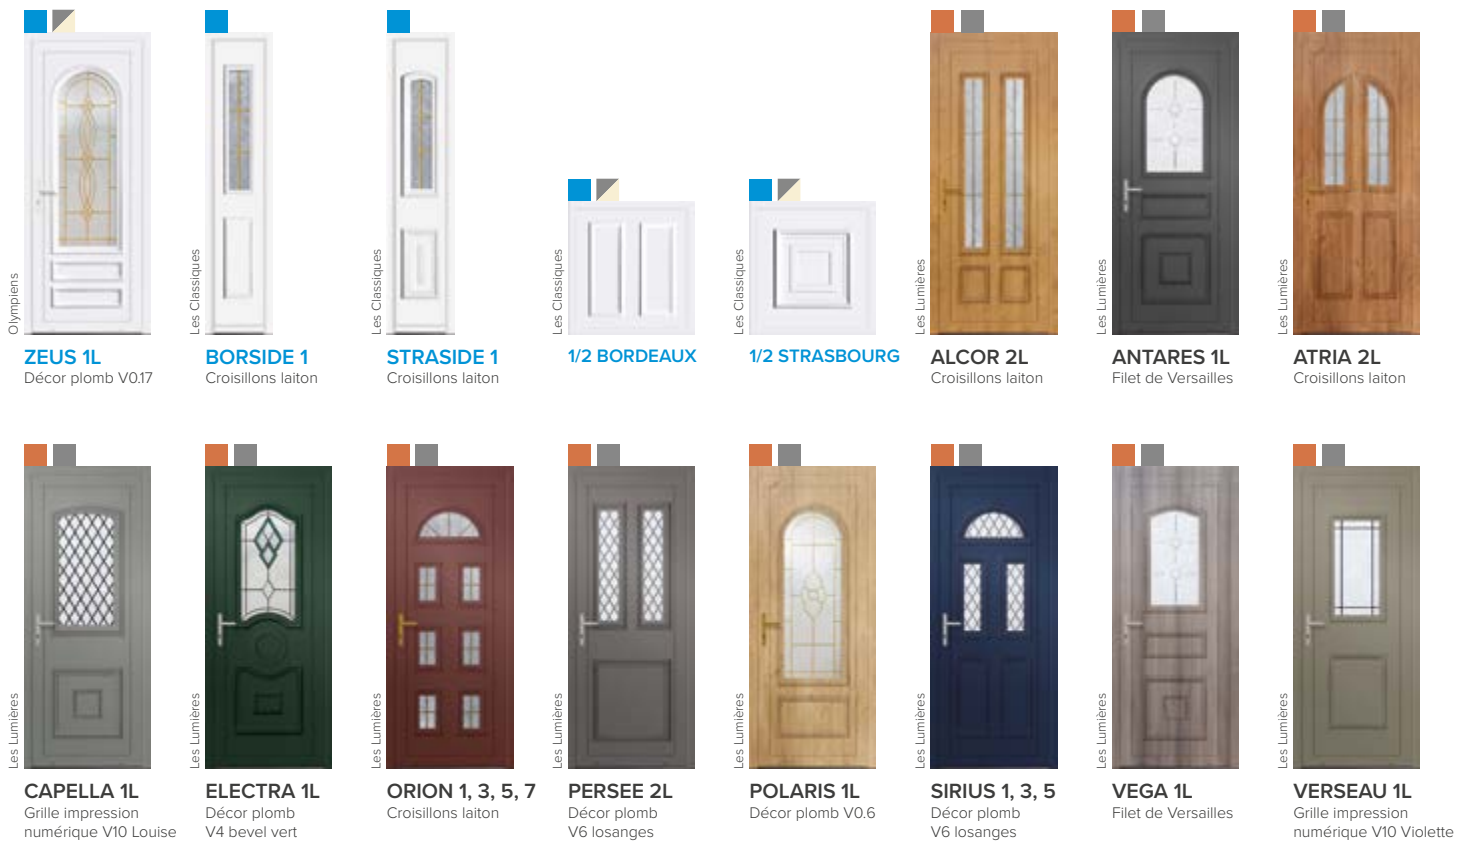

SATURNUS 2 Imprimé standard
SERVICE 1
SERVICE 2
SERVICE 3
SERVICE 4
SETE 1L Croisillons blancs
STRASBOURG 1L Grille impression numérique V10 Louise
TOULOUSE 1L Grille impression numérique V10 Adèle

Olympiens

ZEUS 1L
Décor plomb V017

Les Classiques

BORSIDE 1
Croisillons laiton

Les Classiques

STRASIDE 1
Croisillons laiton

Les Classiques

1/2 BORDEAUX

Les Classiques

1/2 STRASBOURG

Les Lumières

ALCOR 2L
Croisillons laiton

Les Lumières

ANTARES 1L
Filet de Versailles

Les Lumières

ATRIA 2L
Croisillons laiton

Les Lumières

CAPELLA 1L
Grille impression numérique V10 Louise

Les Lumières

ELECTRA 1L
Décor plomb V4 bevel vert

Les Lumières

ORION 1, 3, 5, 7
Croisillons laiton

Les Lumières

PERSEE 2L
Décor plomb V6 losanges

Les Lumières

POLARIS 1L
Décor plomb V0.6

Les Lumières

SIRIUS 1, 3, 5
Décor plomb V6 losanges

Les Lumières

VEGA 1L
Filet de Versailles

Les Lumières

VERSEAU 1L
Grille impression numérique V10 Violette