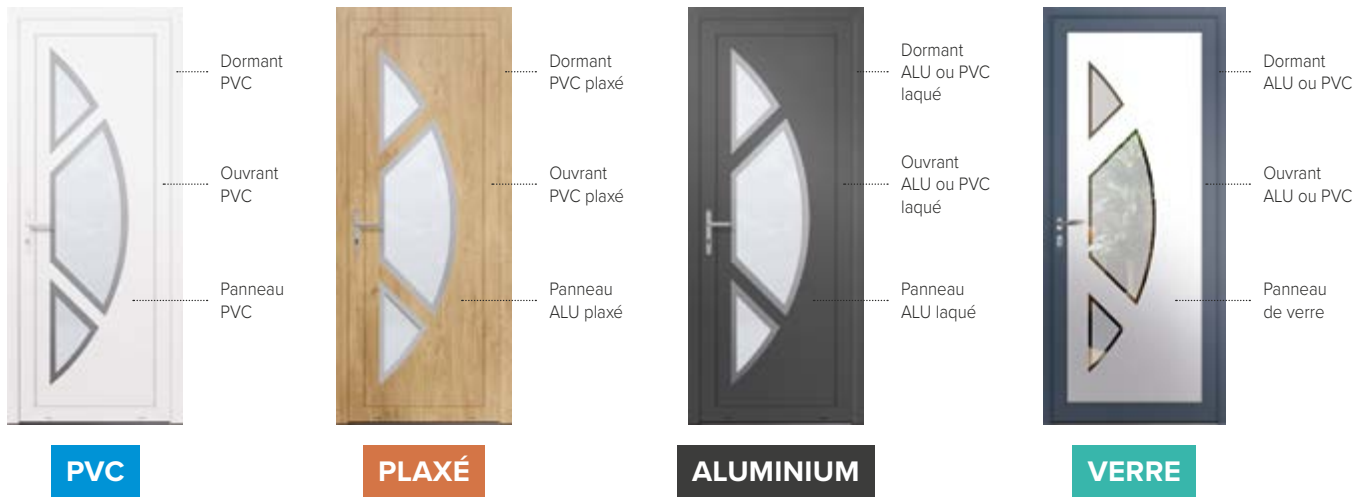

CARACTÉRISTIQUES TECHNIQUES

LA PLUPART DE NOS DESIGNS SONT DISPONIBLES DANS TOUS LES MATÉRIAUX.

COMPOSITION

Parements : PVC ou ALU
Remplissage : XPS (T1) ou XPS + 2 plis de contreplaqué (T6)

ÉPAISSEUR

24, 28, 31/32, 39 mm
Autres épaisseurs sur demande

DÉCOR

Sur les 2 faces en standard

COULEUR

Mono ou bicoloration sans plus-value

DIMENSION

2100 x 900 mm
Découpe rectangulaire ou cintrée sur demande

VITRAGE

Double vitrage feuilleté
33.2 extérieur
4 mm intérieur

LES VITRAGES

Nos vitrages sont assemblés dans nos ateliers avec une face feuilletée 33.2 retardateur d'effraction (44.2 ou SP10 en option). Par défaut, les modèles classiques sont équipés d'un vitrage Delta clair, et les modèles contemporains d'un vitrage sablé. Une large gamme de vitrages décoratifs est disponible pour personnaliser vos portes. Contactez-nous pour plus d'informations.