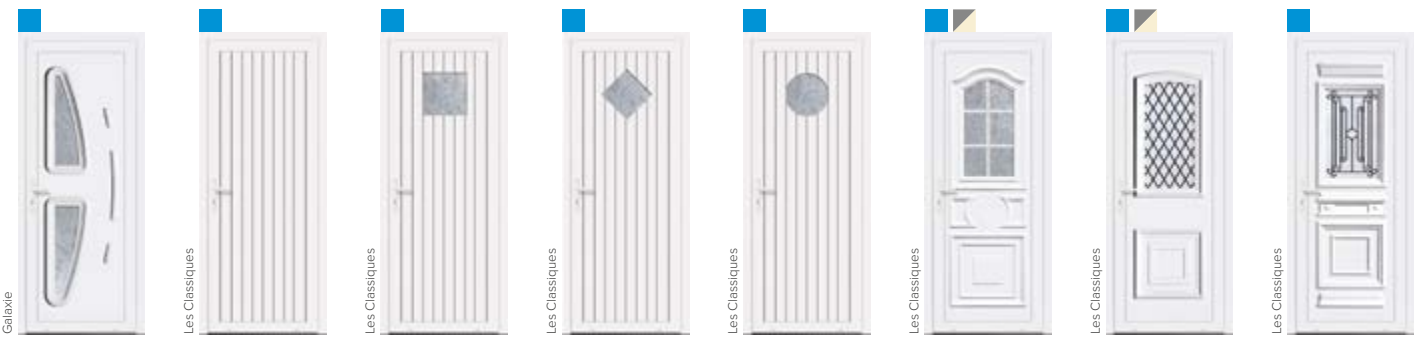

NICE 2 Croisillons laiton
NIMES 1L Grille impression num. V10 Victoire
PARIS 1L Grille impression num. V10 Violette
PLUTON 2L Croisillons laiton
POITIERS 1L Petits bois thermoformés
POSEIDON 2L Croisillons blancs
RENNES 1 Croisillons laiton
RODEZ 3 Imprimé standard