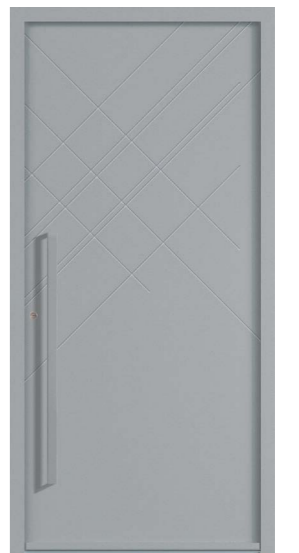

Barre de tirage en position basse sur demande avec le modèle Polaire