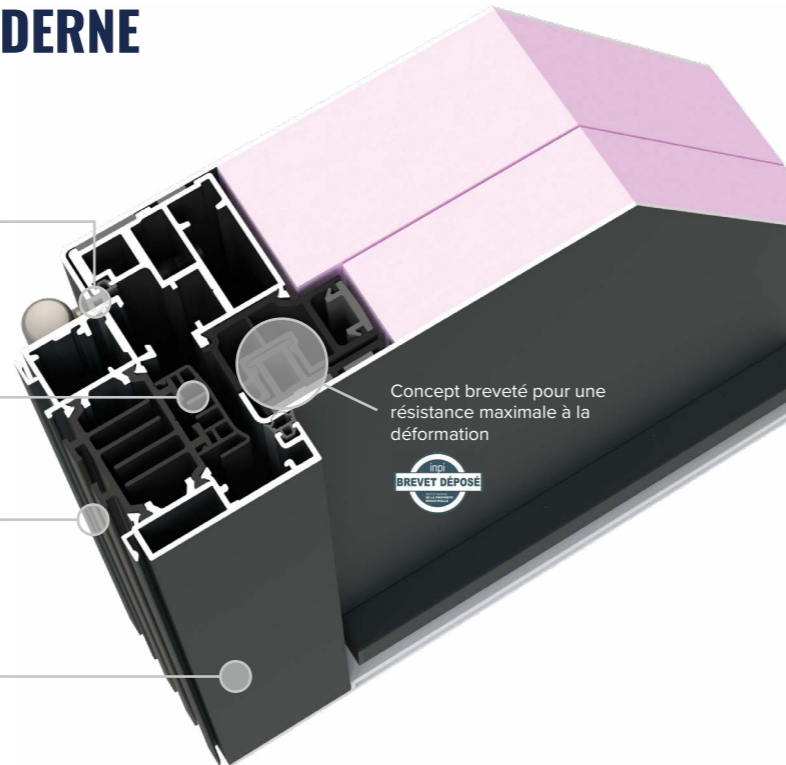

Barre de tirage en position basse sur demande avec le modèle Polaire

CONFORT
THERMIQUE
EXCEPTIONNEL

PORTE D'ENTRÉE EN ALUMINIUM MONOBLOC, INNOVANTE & MODERNE

JOINT CONTINU SUR LOUVRANT
pour une étanchéité maximale

BOUCLIER 3 FONCTIONS
Thermique, Esthétique, Anti-effraction

BARRETTE 42 MM
à rupture de pont thermique

DORMANT ESTHÉTIQUE
de style moderne

Concept breveté pour une
résistance maximale à la
déformation

ÉTANCHÉITÉ OPTIMALE