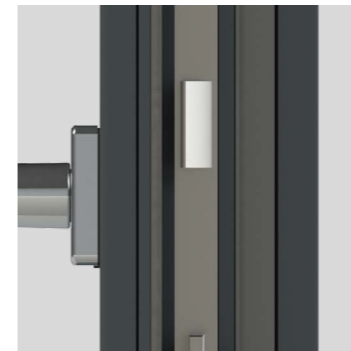

SÉCURITÉ MAXIMALE EN STANDARD : ÉQUIPEMENTS HAUTE SÉCURITÉ

ÉPAISSEUR 80 MM
Robuste et isolant