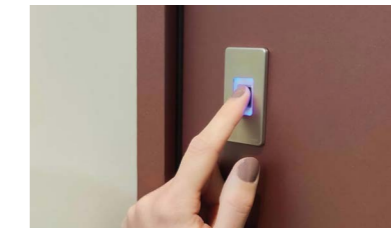

TEINTES RAL STANDARDS

EXPRIMEZ VOTRE STYLE EN COULEURS

FINITION SABLÉE/GRANITÉE

Ivoire clair 1015	Beige gris 1019	Brun 1247	Rouge rubis 3003	Rouge pourpre 3004	Bleu saphir 5003	Bleu gentiane 5010
Bleu distant 5023	Vert mousse 6005	Vert sapin 6009	Vert pâle 6021	Gris signalisation 7004	Gris basalte 7012	Gris anthracite 7016
Gris noir 7021	Gris terre d'ombre 7022	Gris pierre 7030	Gris ciment 7033	Gris clair 7035	Gris quartz 7039	Brun argile 8003
Brun sépia 8014	Brun gris 8019	Blanc pur 9001	Noir foncé 9005	Aluminium blanc 9006	Aluminium gris 9007	Blanc pur 9010
Noir graphite 9011	Blanc signalisation 9016	Rouge 2100 sablé	Bleu 2700 sablé	Vert 2500 sablé	Gris 2400 sablé	Gris 2800 sablé
Gris 2900 sablé	Noir 2100 sablé	Brun 2650 sablé	Mars 2525 sablé			

FINITION MATE

Gris anthracite 7016	Gris quartz 7039	Anodic Champagne	Blanc pur 9010	Blanc signalisation 9016

FINITION MÉTALLISÉE

Bleu Canon 2525	Bronze 2525

FINITION BRILLANTE

Blanc pur 9010	Blanc signalisation 9016

LA BICOLORATION N'EST PAS UNE OPTION !

Nos portes d'entrée sont proposées en monocoloration ou en bicoloration pour le même prix !

DES COULEURS DURABLES ET GARANTIES 20 ANS

Nous utilisons exclusivement des poudres de classe 2, reconnues pour leur résistance exceptionnelle aux agressions extérieures (UV, intempéries, corrosion). Notre procédé de thermolaquage est certifié **Qualilaquage** et **Qualimarine**. Grâce à ces certifications et à notre savoir-faire, nous sommes en mesure de vous offrir une garantie de 20 ans sur la tenue des couleurs (excepté RAL 3003, classe 1, garanti 10 ans).

Besoin d'une teinte hors standard ? Contactez-nous.
Les procédés d'impression peuvent altérer le rendu des teintes. Pour une précision optimale, consultez un nuancier RAL.

SOLUTIONS CONNECTÉES

■ SERRURE MOTORISÉE