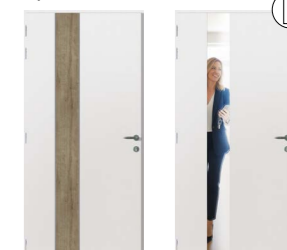

ORIGINE / RAL 9005 / Ud 1,08

Face extérieure

Des pièces décoratives sublimées par des joncs alunox

Standard

Options

Face intérieure

Rainurage décoratif standard. Vous pouvez opter pour un décor identique à celui de la face extérieure, ou pour une élégante bande miroir (modèles compatibles identifiés avec un pictogramme).