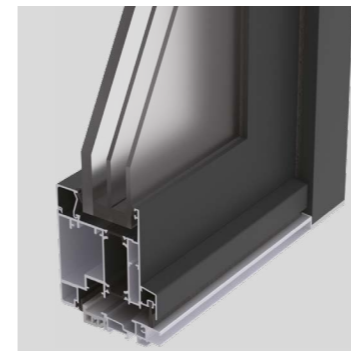

SÉCURITÉ MAXIMALE EN STANDARD : ÉQUIPEMENTS HAUTE SÉCURITÉ

ÉPAISSEUR 80 MM
Robuste et isolant

SERRURE 5 POINTS
Automatique à crochets

GÂCHE FILANTE
Toute hauteur

TRIPLE VITRAGE
Sécurité maximale

ANTI-DÉGONDAGE
En parties haute et basse