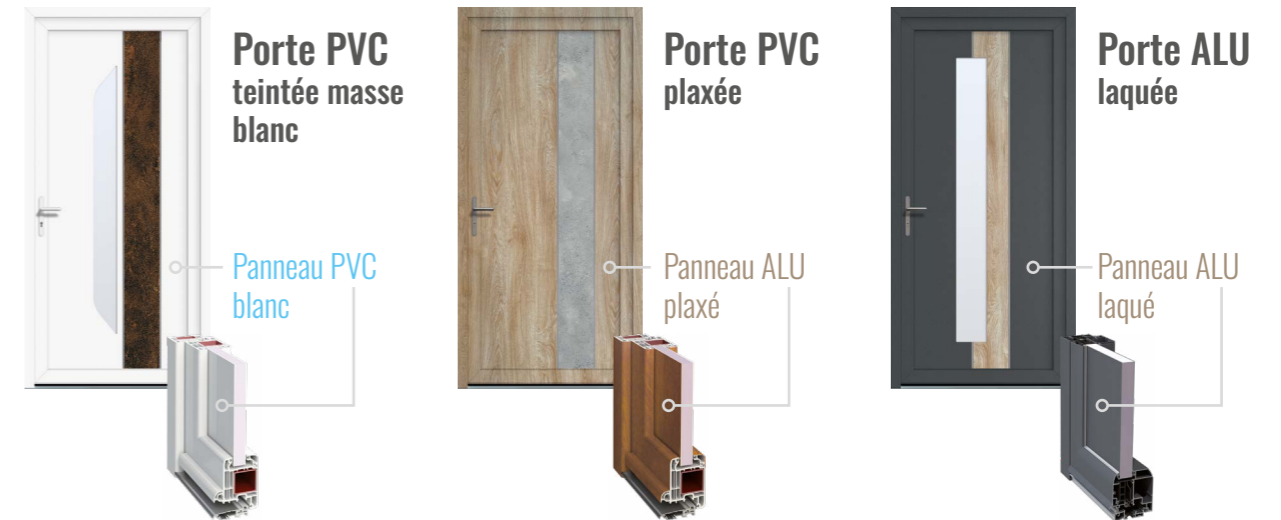

DÉCOR
Sur 1 ou 2 faces

COULEUR
Mono ou bicoloration
sans plus-value

DIMENSION
2100 x 900 mm
Découpe rectangulaire
sur demande

VITRAGE
Double vitrage
feuilleté 33.2
retardateur
d'effraction

Légende

ORIGINE

Ajoutez votre style à nos 4 incontournables !