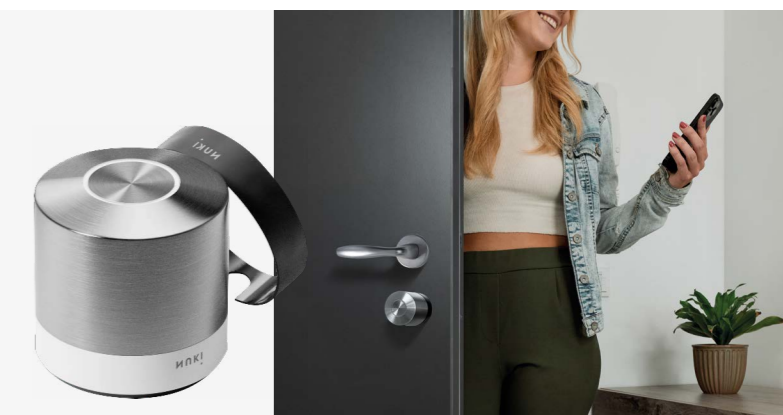

■ EURALED, L'ÉCLAIRAGE INTELLIGENT

Apportez lumière, confort, sécurité et modernité à votre porte d'entrée avec EURALED, le système d'éclairage connecté reconnu d'utilité publique, conçu pour la gamme PASSAGE NEO.

Détecteur de présence intégré pour un allumage dès l'approche de la porte. Pilotage via télécommande ou smartphone.

■ NUKI SMART LOCK PRO

TRANSFORMEZ VOTRE SMARTPHONE EN CLÉ INTELLIGENTE !

- Contrôle via smartphone, où que vous soyez,
- Verrouillage ultra-rapide et silencieux,
- Cylindre sécurisé intégré,
- Wi-Fi intégré, sans passerelle (bridge),
- Batterie rechargeable, plusieurs mois d'autonomie,
- Design compact et premium, décor blanc ou noir.