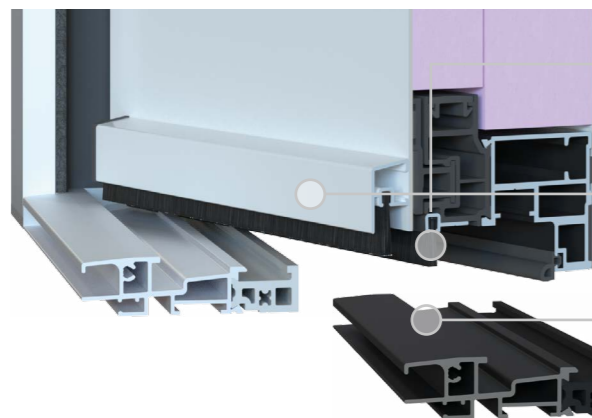

BOUCLIER 3 FONCTIONS
Thermique, Esthétique, Anti-effraction

BARRETTE 42 MM
à rupture de pont thermique

DORMANT ESTHÉTIQUE
de style moderne

Concept breveté pour une
résistance maximale à la
déformation

ÉTANCHÉITÉ OPTIMALE