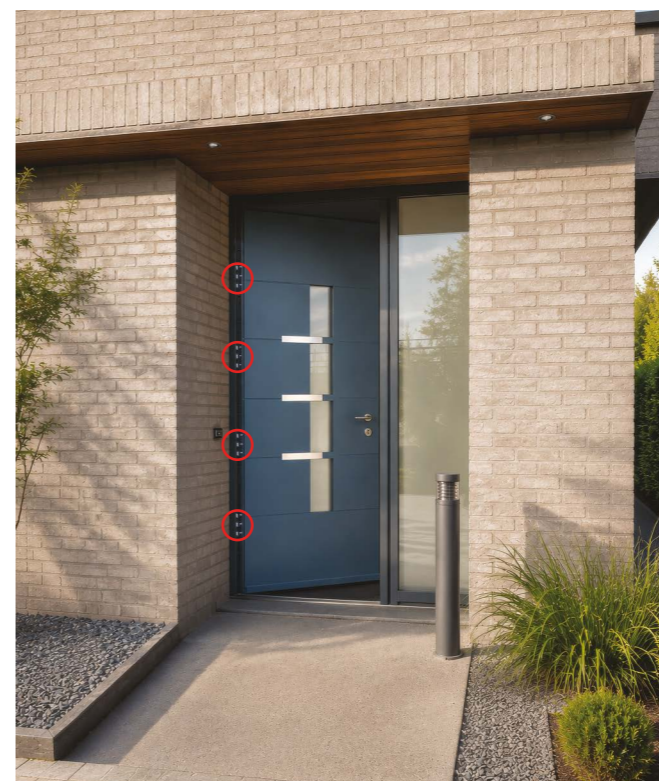

SÉCURITÉ MAXIMALE EN STANDARD : ÉQUIPEMENTS HAUTE SÉCURITÉ

ÉPAISSEUR 80 MM
Robuste et isolant

SERRURE 5 POINTS
Automatique à crochets

GÂCHE FILANTE
Toute hauteur

TRIPLE VITRAGE
Sécurité maximale

ANTI-DÉGONDAGE
En parties haute et basse

CYLINDRE RENFORCÉ
Débrayable et fourni avec 5 clés

EN OPTION

EURASTOP

Barre anti-dégondage
équipée de 12 pistons
en acier sur toute la
hauteur de la porte,
côté paumelles

ROSACE AFFLEURANTE

Rosace inox discrète
pour renforcer
davantage la sécurité.