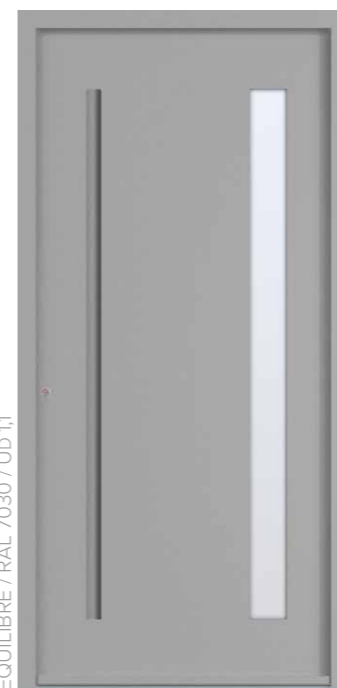

EQUILIBRE / RAL 7030 / UD 1,1

GRAPHITE 1

Triple vitrage feuilleté. Poignée intégrée laquée. Rosace affleurante en option. Poignée intérieure Dallas noire en option.