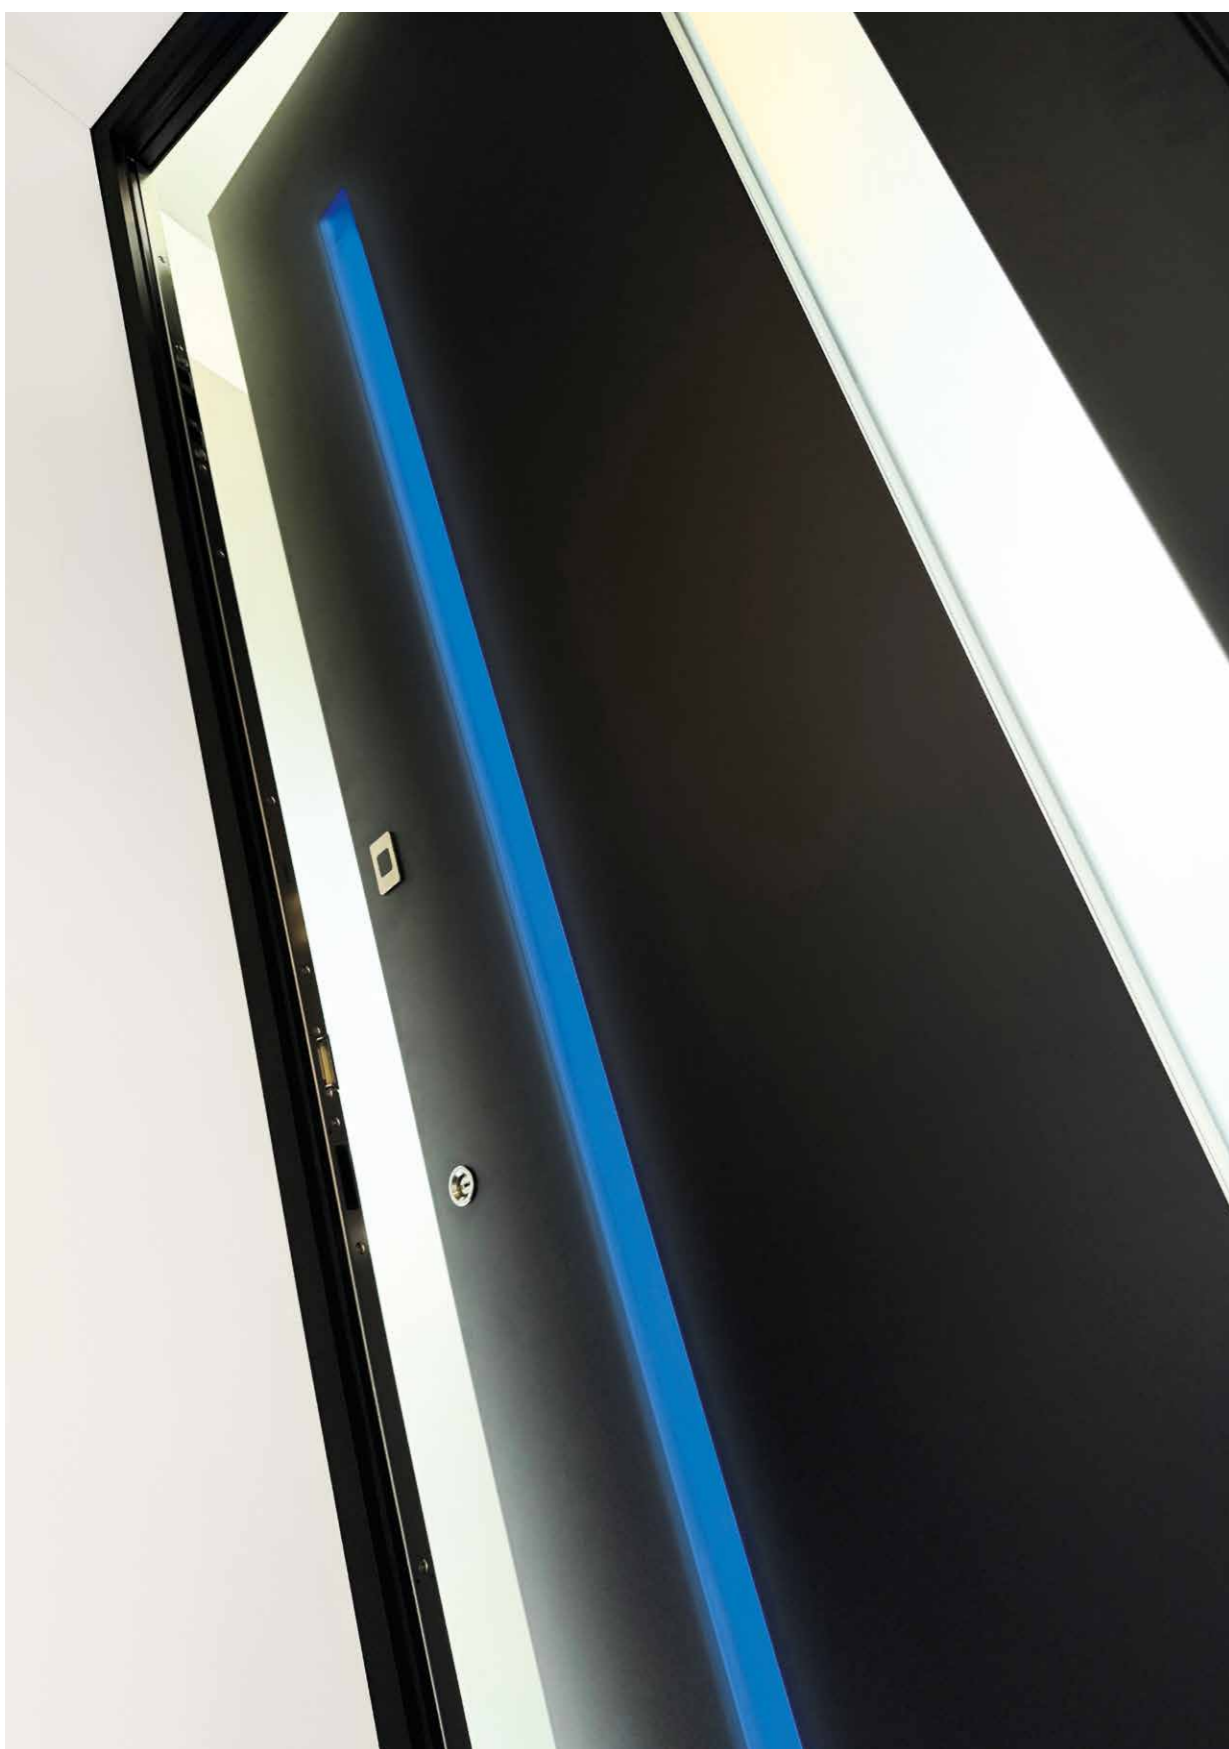

EURADIF

CRÉATEUR D'ENTRÉES UNIQUES

**LES
BEST-
SELLERS**

PORTES D'ENTRÉE EN ALUMINIUM
GAMME PASSAGE NEO

NEO

PASSAGE

by EURADIF

VOTRE PORTE D'ENTRÉE, VOTRE STYLE, VOTRE SÉCURITÉ.