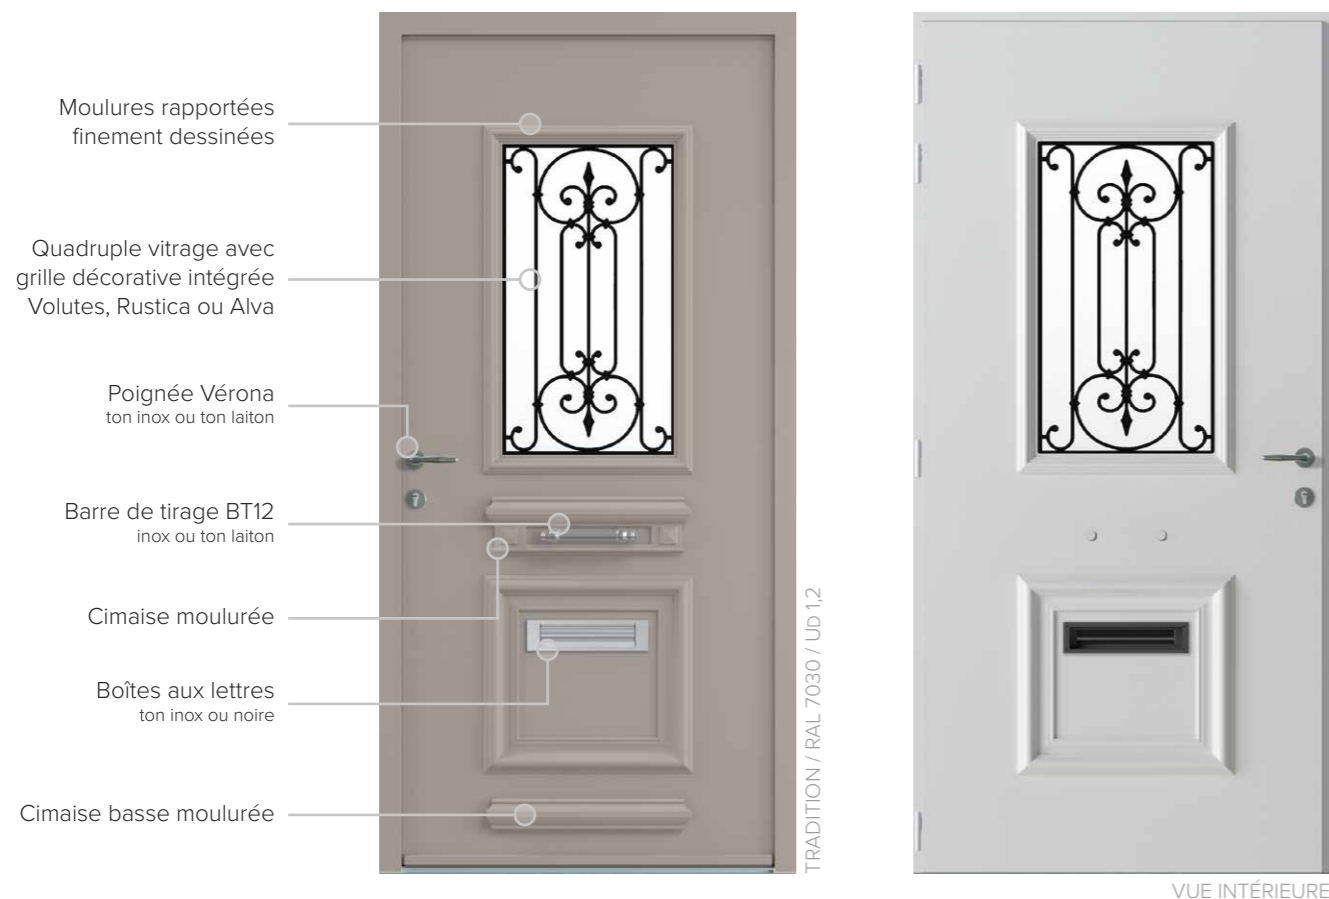

VUE INTÉRIEURE

SPENCER, POUR LA PLUS MAJESTUEUSE DES ENTRÉES

GRILLES DÉCORATIVES

CHOISISSEZ VOTRE COULEUR ! **NOUVEAU**

Apportez une touche unique à votre porte d'entrée grâce à nos grilles décoratives en aluminium Volutes, Alva et Rustica, disponibles dans la couleur de votre choix ! Intégrées dans un quadruple vitrage, elles sont compatibles avec les modèles Edison, Persée et Spencer.