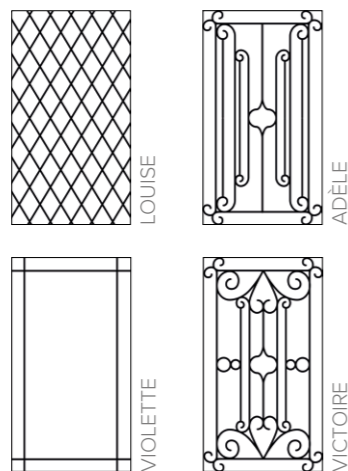

LES LUMIERES / GRIS 2900 SABLÉ / Ud 1,1

PERSEE 2L
Moules embouties. Quadruple vitrage feuilleté avec grille décorative Rustica laquée à la couleur extérieure de l'ouvrant en option. Barre de tirage BT12 en option.

NOS MODÈLES MOULURÉS SONT AUSSI DISPONIBLES PLEINS.

TRADITION / RAL 7039 / Ud 1,2

EDISON 1
Moules rapportées. Triple vitrage feuilleté avec grille Violette en option. Barre de tirage BT12 en option.

GRILLES DÉCORATIVES IMPRESSION NUMÉRIQUE