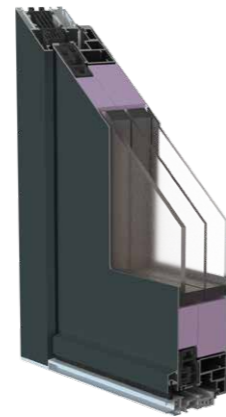

VITRAGES

INVITEZ LA LUMIÈRE

Les vitrages des portes PASSAGE NEO sont assemblés en triple vitrage avec une face feuilletée 33.2. Ils retardent les intrusions, améliorent l'isolation thermique et phonique et diffusent une lumière douce à l'entrée, garantissant ainsi confort, sécurité et bien-être.

VITRAGES IMPRIMÉS