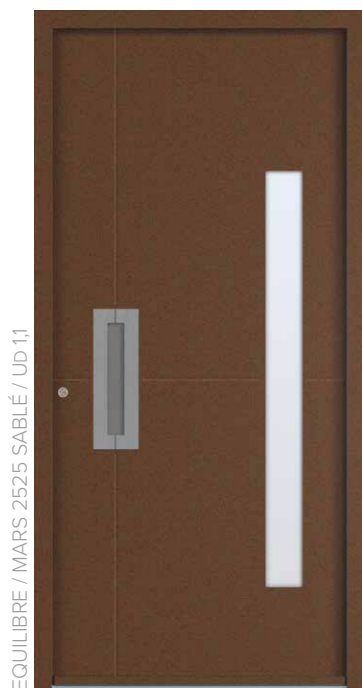

EQUILIBRE / MARS 2525 SABLÉ / UD 1,1

SCHISTE 1

Triple vitrage feuilleté. Décor rainuré 2 faces inclus. Poignée incrustée en inox. Rosace affleurante en option.