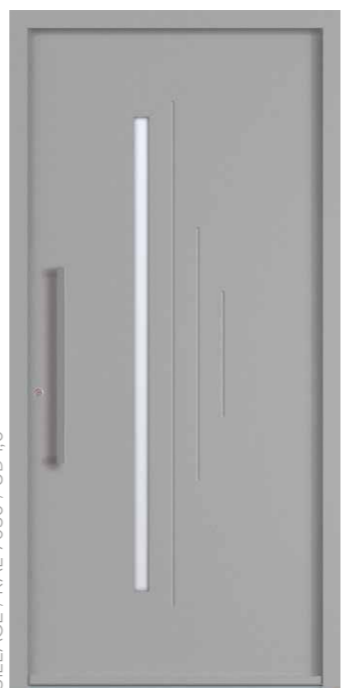

SILLAGE / ANODIC CHAMPAGNE / UD 1,2

GARANCE 3
Triple vitrage feuilleté. Barre de tirage BT1-600 et rosace affleurante en option.

SILLAGE / RAL 5003 / UD 1,1

NACARAT 1
Triple vitrage feuilleté. Décor rainuré 2 faces inclus. Barre de tirage BT9-1600 et rosace affleurante en option.