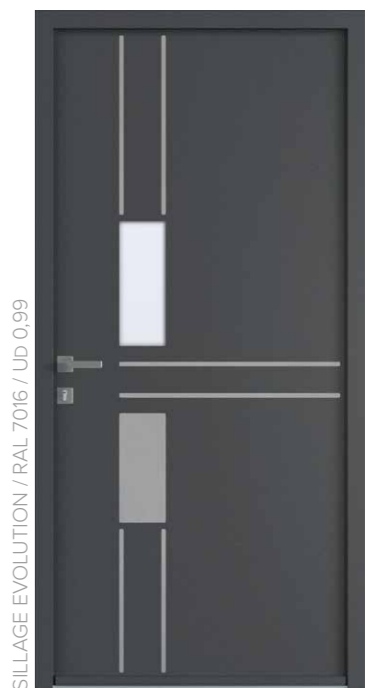

SILLAGE EVOLUTION / RAL 7016 / UD 0,99

PERLE 1
Triple vitrage feuilleté. Décor aluinox 2 faces inclus. Poignée Dallas en option.