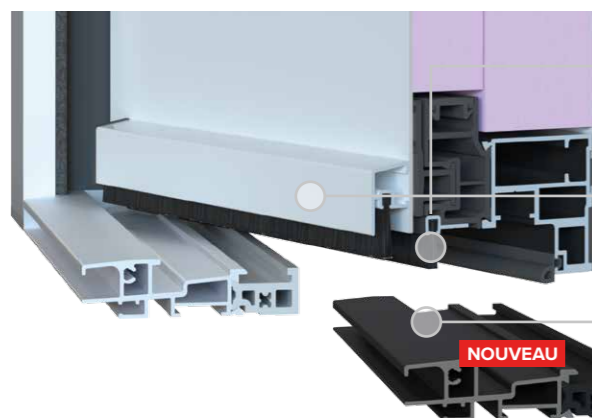

ÉTANCHÉITÉ OPTIMALE

Rejet d'eau invisible **NOUVEAU**
Intégré de série / Joint brosse robuste

Rejet d'eau décoratif **NOUVEAU**
En option / Joint brosse robuste

Seuil anodisé 20 mm à drainage caché
ton inox ou noir, au choix. Bavette et rehausse de seuil 15 mm sur demande.

DIMENSIONS MAXI UN VANTAIL (POSE EN APPLIQUE)

DOS DE DORMANT : H 2390 x L 1120 mm

TABLEAU : H 2360 x L 1060 mm

PASSAGE NEO, C'EST 3 DORMANTS DE LARGEUR 60 MM, 4 HAUTEURS ET 5 LARGEURS MINI POUR NOS 200 MODÈLES.

SÉCURITÉ ABSOLUE

LE SUCCÈS DE LA PORTE PASSAGE NEO REPOSE SUR DES CHOIX TECHNIQUES HAUT DE GAMME.

ÉPAISSEUR 80 MM
Robuste et isolant

SERRURE 5 POINTS
Automatique à crochets

GÂCHE FILANTE
Toute hauteur, cossue et sécuritaire

TRIPLE VITRAGE
Feuilleté 33.2 retardateur d'effraction

ANTI-DÉGONDAGE
En parties haute et basse. Pour éviter le dégivrage du vantail par un cambrioleur.

CYLINDRE RENFORCÉ
Débrayable et fourni avec 5 clés.