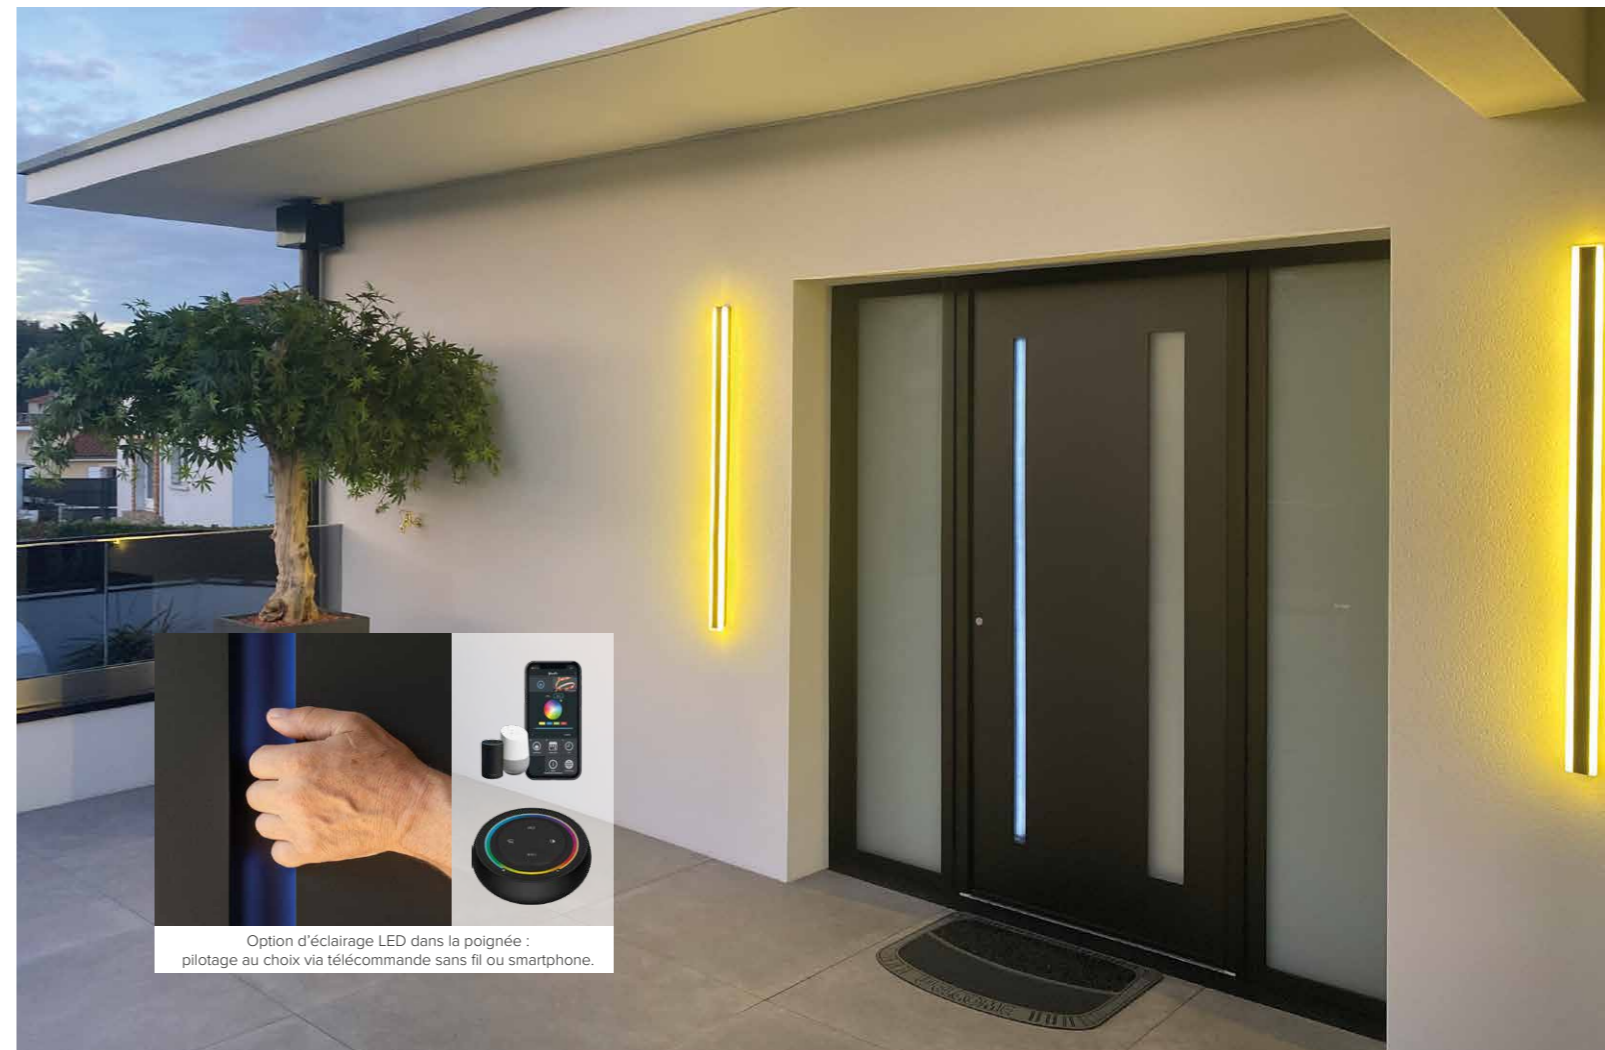

GRAPHITE 1

Présentée avec deux tierces fixes latérales vitrées (CAS 4). Triple vitrage feuilleté. Poignée intégrée laquée à l'extérieur. Éclairage LED dans la poignée en option. Poignée intérieure au choix. Noir 2100 sablé.

Option d'éclairage LED dans la poignée : pilotage au choix via télécommande sans fil ou smartphone.