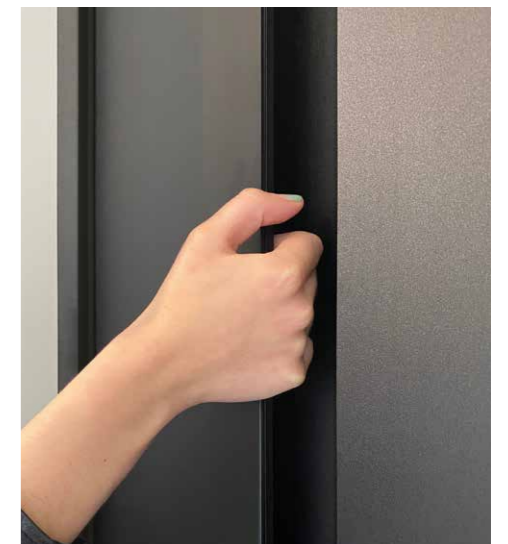

VUE INTÉRIEURE

ERGONOMIE, DESIGN ÉPURÉ ET SÉCURITÉ

BAUXITE 1

Présentée avec une tierce fixe latérale vitrée (CAS 3). Triple vitrage feuilleté. Décor alunox 2 faces inclus. Poignée incrustée en inox. Poignée intérieure au choix. Gris 2900 sablé.