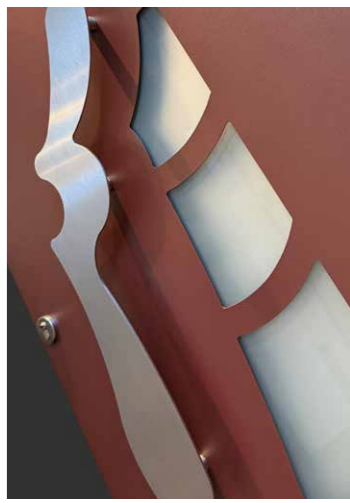

CONVEX / ROUGE 2100 SABLÉ / UD 1,1

VESTA 7
Triple vitrage feuilleté. Poignée design en inox avec plots de fixation en face intérieure.

VUE INTÉRIEURE

OSMOZEN / RAL 7004 / UD 1,1

NARCISSE 2
Triple vitrage feuilleté. Insert en pierre naturelle et décor rainuré sur les 2 faces inclus. Barre de tirage BT3-625, rosace affleurante et poignée Dallas intérieure en option.