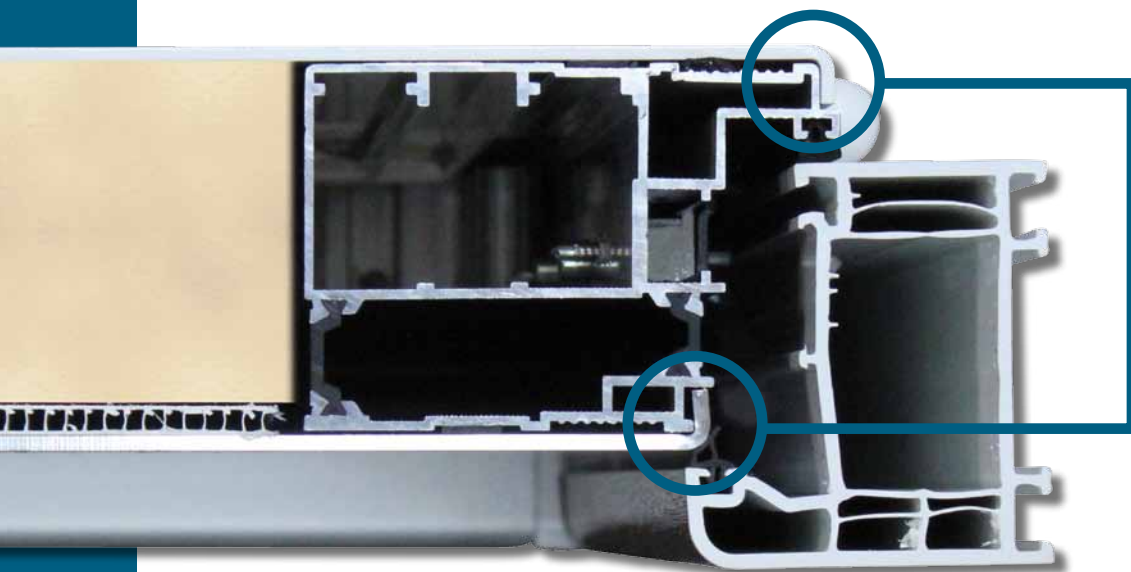

Unique sur le marché !

La première solution monobloc noble pour vos portes PVC filmées !

2 tôles pliées
d'épaisseur 2,5 mm
pour un esthétisme
parfait !

Adaptable à la quasi totalité
des dormants du marché !

Epaisseur minimum 70 mm.

**PORTABLOC® EDPP est aussi disponible pour vos dormants
PVC teintés gammistes ou aluminium laqué RAL.**

Demandez vos angles PORTABLOC® EDPP !